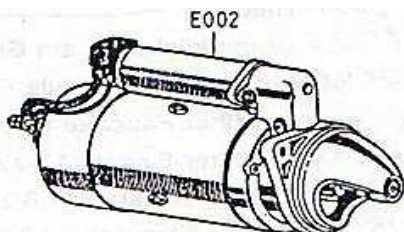

INTERIOR BRIGHT DIM PANEL FAST SLOW FAN IGNITION CIGAR STARTER MAP FAST SLOW WIPER WASHER

E 028