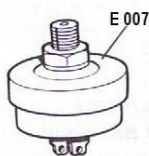

kat.č.	Jag.č.	Díl
E 038 E	C22253	voltage kontrol box,dobíjecí relé 4TR SI+SII 4,2
E 039 E	C15449	Sklo pod vypínač hlavních světel SI
E 040 E	CWB300	propojky na kabely 1x (3586)
E 041 E	CWB301	propojky na kabely 2x
E 042 E	3570	propojky na kabely 5x
E 043 E	C1083	reversing light switch,zpátečkový spínač na převod.
E 044 E	C15472	čidlo na teploměr vody
E 045 E		relátko na kontrolku dobíjení
E 046 E	C17337	head light dipswitch,přepínač na dálková světla SI
E 047 E	C20305	escutcheon for head light,sklíčko pod E 046
E 048 E	C16661	handbrake fluid level warning lamp,kontrolka na brz.
E 049 E	C19637	sklíčko pod kontrolku na ruční brzdu a kapalinu
E 050 E	C34396	idicátor warning lamp cover complete assembly
E 051 E	8641	sklíčko na kontrolku na blinkry
E 052 E		vypínače na přístrojovku páčkové SI
E 053 E	C15485	instrument voltage stabiliser unit,stabil.na přístrojovku
E 054 E	C16367	interior lamp switch,dveřní spínače
E 054 AE	C9653	interior lamp switch,dveřní spínače 2+2
E 055 E	AEU1648	Anténa elektrická
E 055 E	8594	motorek na stěrače SI levostranné auto
E 056 E	8575	motorek na stěrače SI pravostranné auto
E 057 E	C16062	Brzdový spínač
E 058 E	BD10610	Vložka spínací skříňky, 2x klíč
E 059 E	C15454	Spínací skříňka
E 060 E	C18559	Spínač ventilátoru SI
E 061 E	SRB111	Relátko spínací,ventilátor chladiče,orig LUCAS (Relay 6ra)
E 062 E	C15760	Spínač E-Type SI Interior osvětlení