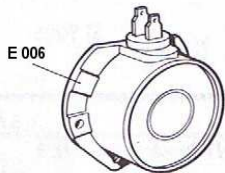

kat.č.	Jag.č.	Díl
E 038 E	C22253	voltage kontrol box,dobíjecí relé 4TR SI+SII 4,2
E 039 E	C15449	Sklo pod vypínač hlavních světel SI
E 040 E	CWB300	propojky na kabely 1x (3586)
E 041 E	CWB301	propojky na kabely 2x
E 042 E	3570	propojky na kabely 5x
E 043 E	C1083	reversing light switch,zpátečkový spínač na převod.
E 044 E	C15472	čidlo na teploměr vody
E 045 E		relátko na kontrolku dobíjení
E 046 E	C17337	head light dipswitch,přepínač na dálková světla SI
E 047 E	C20305	escutcheon for head light,sklíčko pod E 046
E 048 E	C16661	handbrake fluid level warning lamp,kontrolka na brz.
E 049 E	C19637	sklíčko pod kontrolku na ruční brzdu a kapalinu
E 050 E	C34396	idicátor warning lamp cover complete assembly
E 051 E	8641	sklíčko na kontrolku na blinkry
E 052 E		vypínače na přístrojovku páčkové SI
E 053 E	C15485	instrument voltage stabiliser unit,stabil.na přístrojovku
E 054 E	C16367	interior lamp switch,dveřní spínače
E 054 AE	C9653	interior lamp switch,dveřní spínače 2+2
E 055 E	AEU1648	Anténa elektrická
E 055 E	8594	motorek na stěrače SI levostranné auto
E 056 E	8575	motorek na stěrače SI pravostranné auto
E 057 E	C16062	Brzdový spínač
E 058 E	BD10610	Vložka spínací skříňky, 2x klíč
E 059 E	C15454	Spínací skříňka
E 060 E	C18559	Spínač ventilátoru SI
E 061 E	SRB111	Relátko spínací,ventilátor chladiče,orig LUCAS (Relay 6ra)
E 062 E	C15760	Spínač E-Type SI Interior osvětlení