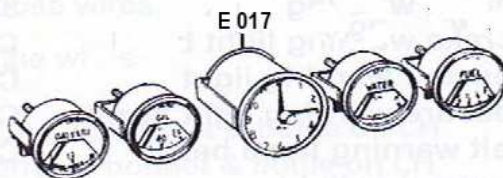

INTERIOR BRIGHT DIM PANEL FAST SLOW FAN IGNITION CIGAR STARTER MAP FAST SLOW WIPER WASHER

E 028