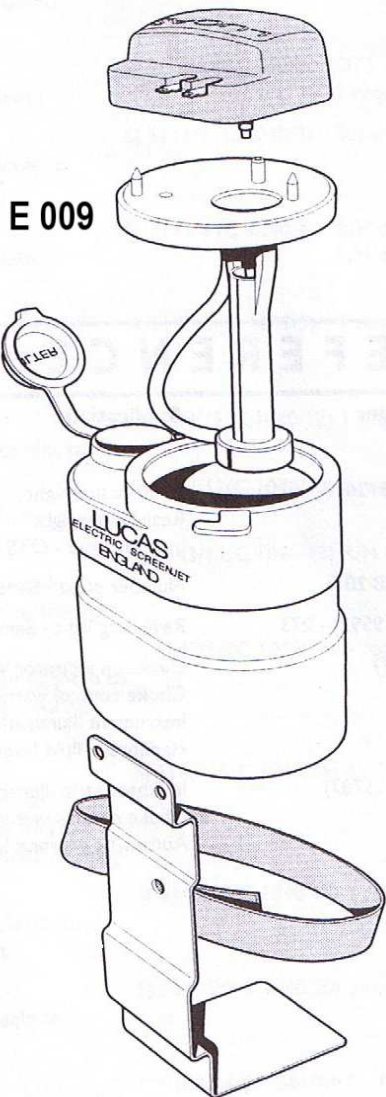

INTERIOR BRIGHT DIM PANEL FAST SLOW FAN IGNITION CIGAR STARTER MAP FAST SLOW WIPER WASHER

E 028