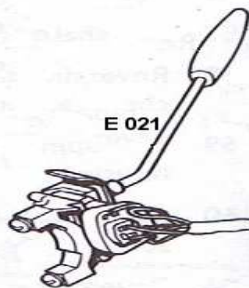

INTERIOR BRIGHT DIM PANEL FAST SLOW FAN IGNITION CIGAR STARTER MAP FAST SLOW WIPER WASHER

E 028