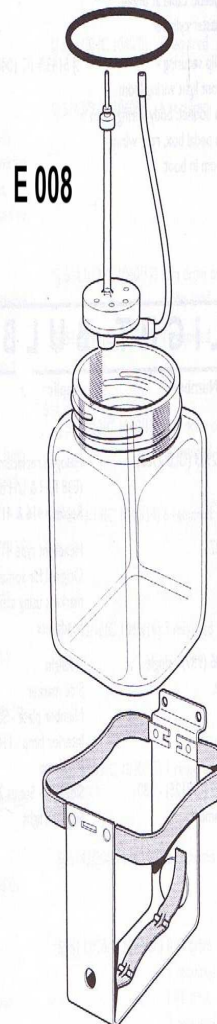

INTERIOR BRIGHT DIM PANEL FAST SLOW FAN IGNITION CIGAR STARTER MAP FAST SLOW WIPER WASHER

E 028