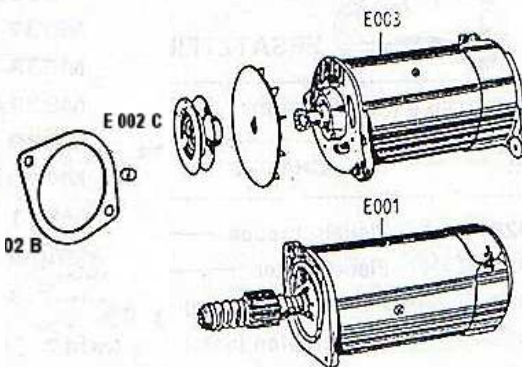

kat.č.	Jag.č.	Díl
E 038 E	C22253	voltage kontrol box,dobíjecí relé 4TR SI+SII 4,2
E 039 E	C15449	Sklo pod vypínač hlavních světel SI
E 040 E	CWB300	propojky na kabely 1x (3586)
E 041 E	CWB301	propojky na kabely 2x
E 042 E	3570	propojky na kabely 5x
E 043 E	C1083	reversing light switch,zpátečkový spínač na převod.
E 044 E	C15472	čidlo na teploměr vody
E 045 E		relátko na kontrolku dobíjení
E 046 E	C17337	head light dipswitch,přepínač na dálková světla SI
E 047 E	C20305	escutcheon for head light,sklíčko pod E 046
E 048 E	C16661	handbrake fluid level warning lamp,kontrolka na brz.
E 049 E	C19637	sklíčko pod kontrolku na ruční brzdu a kapalinu
E 050 E	C34396	idicátor warning lamp cover complete assembly
E 051 E	8641	sklíčko na kontrolku na blinkry
E 052 E		vypínače na přístrojovku páčkové SI
E 053 E	C15485	instrument voltage stabiliser unit,stabil.na přístrojovku
E 054 E	C16367	interior lamp switch,dveřní spínače
E 054 AE	C9653	interior lamp switch,dveřní spínače 2+2
E 055 E	AEU1648	Anténa elektrická
E 055 E	8594	motorek na stěrače SI levostranné auto
E 056 E	8575	motorek na stěrače SI pravostranné auto
E 057 E	C16062	Brzdový spínač
E 058 E	BD10610	Vložka spínací skříňky, 2x klíč
E 059 E	C15454	Spínací skříňka
E 060 E	C18559	Spínač ventilátoru SI
E 061 E	SRB111	Relátko spínací,ventilátor chladiče,orig LUCAS (Relay 6ra)
E 062 E	C15760	Spínač E-Type SI Interior osvětlení