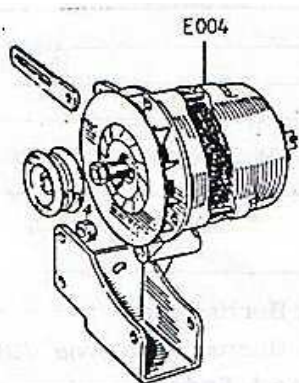

INTERIOR BRIGHT DIM PANEL FAST SLOW FAN IGNITION CIGAR STARTER MAP FAST SLOW WIPER WASHER

E 028