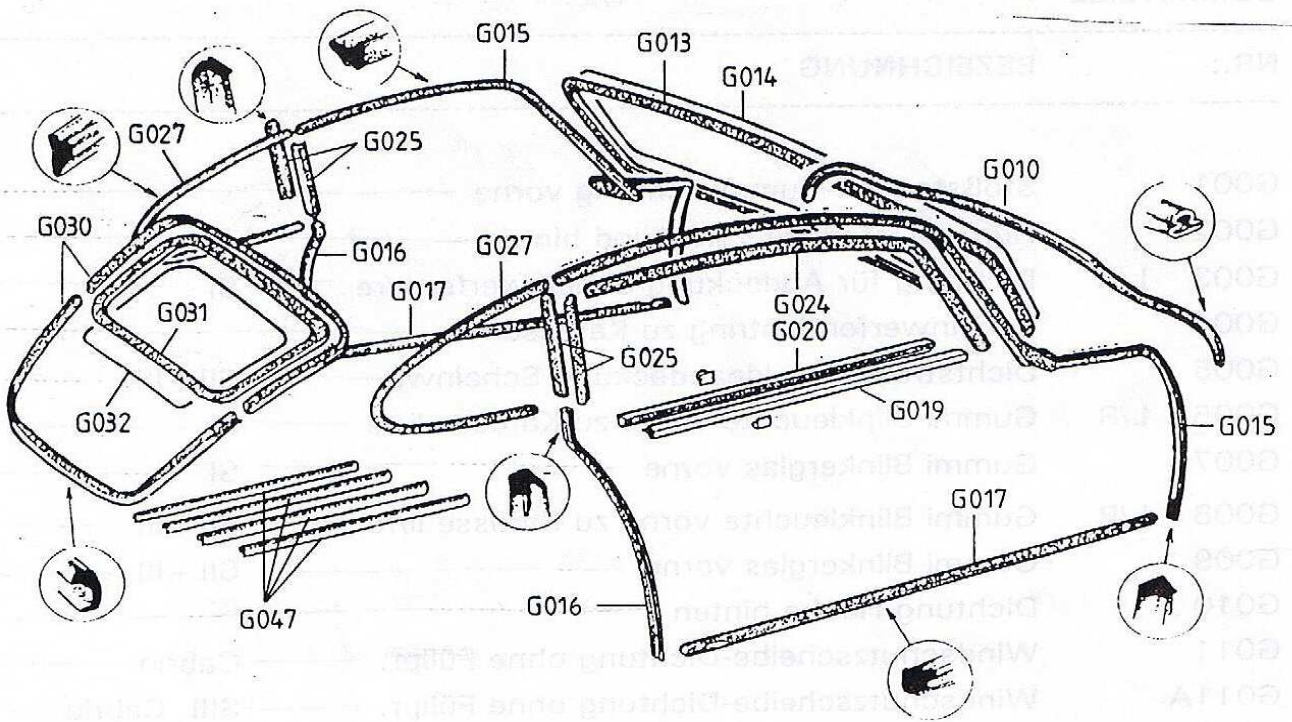

kat.č.	Jag.č.	Díl
G 034 RE	BD11137	Rear light gasket,zadní lampy SI FHC a 2+2
G 034 LE	BD11136	Rear light gasket,zadní lampy SI FHC a 2+2
G 035 E	8620	Lens gasket,skla zadních světel SI
G 036 RE	BD38161	Rear light gasket,zadní světla SII+SIII
G 036 LE	BD38162	Rear light gasket,zadní světla SII+SIII
G 037 E	12426	Rear lens gasket,skla zadních světel SII
G 039 E	BD18947	Seal between rear bumper and body,zadní nár. SII
G 040 E	BD35977	Seal between rear bumper and body,zadní nár. SII
G 041 E	BD20434	Rubber seal for mudshield,přední podběh
G 042 E	BD18055	Boot lid seal,kufr OTS
G 043 E	C9934	Pedal rubber,guma na pedály
G 044 E	BD27500	Gear lever gaiter,manžeta na řadící páku
G 045 E		
G 046 E	BD10821	Lange gearbox grommet,ucpávky do tunelu
G 047 E		Luggage compartment rubber,čalounění kufru FHC 5m
G 048 E	BD20010	Inner brush seal,venkovní sametka SIII a 2+2
G 049 E	BD15746	Number platelight gasket,gumy pod osvětlení SPZ SI
G 050 E	BD22536	Rubber buffer for fuel filler lid,špunty pod víčko nádrže
G 051 E	BD6581	Rear number plate panel grommet,špunty pod SPZ
G 052 E	BD21799	Okno-střecha OTS
G 053 E	R17	Filc do rámu okna
G 054 E	RSK1DH	Kompletní sada těsnění(kromě předních a zadních blinkru)
G 055 E	RSK1FH	Sada těsnění SI FHC, bez předních a zadních světel
G 056 E	RSK11/222	Sada těsnění na karoserii S 1,5 FHC, bez předních a zadních světel
G 057 E	RSK222	Sada těsnění na karoserii SII FHC,bez předních a zadních světlometu
G 058 E	RSKS2DH	Sada těsnění E-Type S II DHC (kromě předních a zadních blinkru)
G 059 E	SRC6F	Sada lišt pod těsnění E-Type FHC
G 060 E	C20488	Gumová průchodka na volantovou tyč (umístěna na pedálovém domku)
G 061 E	BD21964/2	Door Frame Seal FHC E-Type

SI + II Cabrio

SIII Cabrio

SI + II Coupé

SI + II + III Coupé 2 + 2