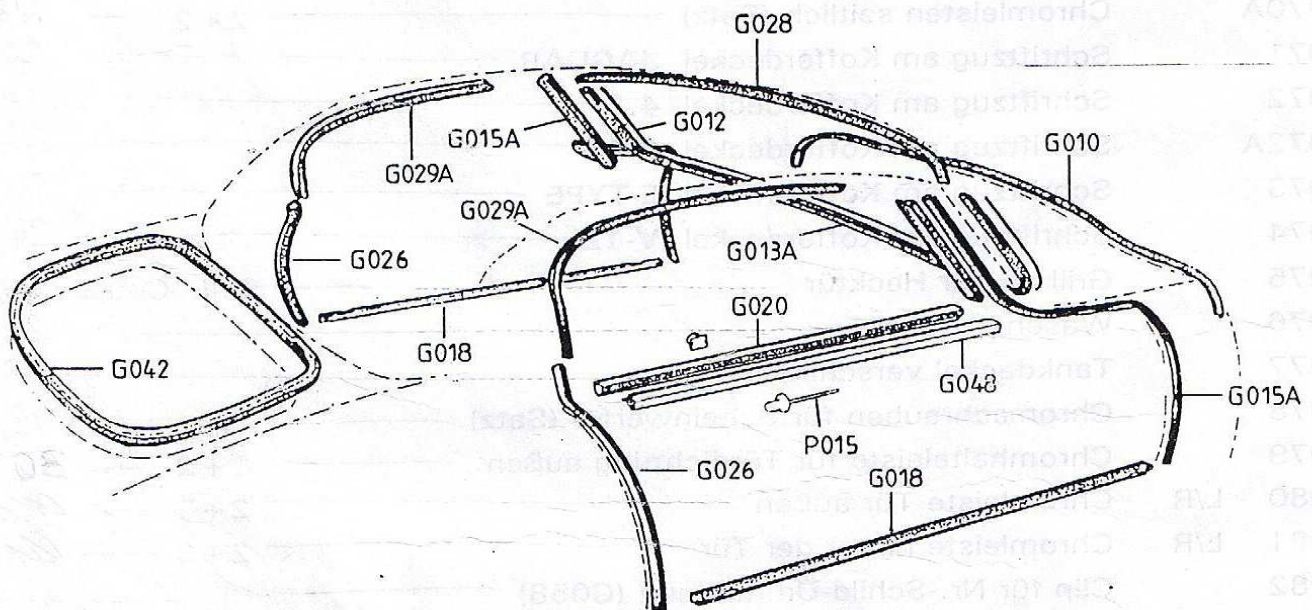

SIII Cabrio