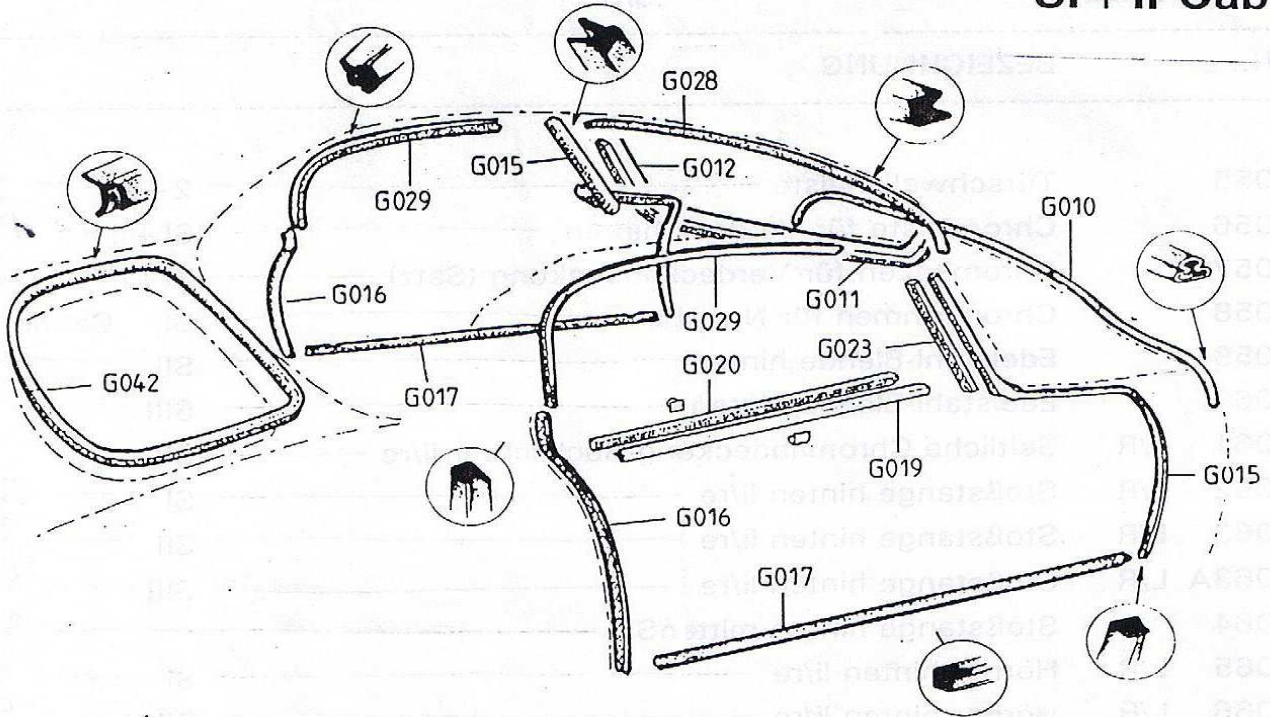

SI + II Cabrio