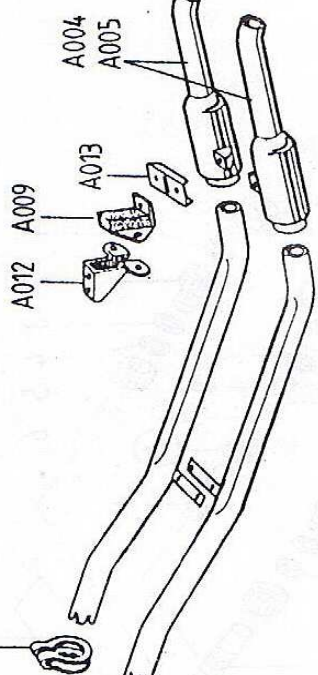

kompl. A001 SI + II Cabrio/Coupé
A006 SI + II 2 + 2
A007 SI + II Cabrio/Coupé

A026

A027

A014

A014A

A024

A024A

A023

A021

A018

A011

A011

A008

A003

A011

A008

A011

A006A

A025

A010