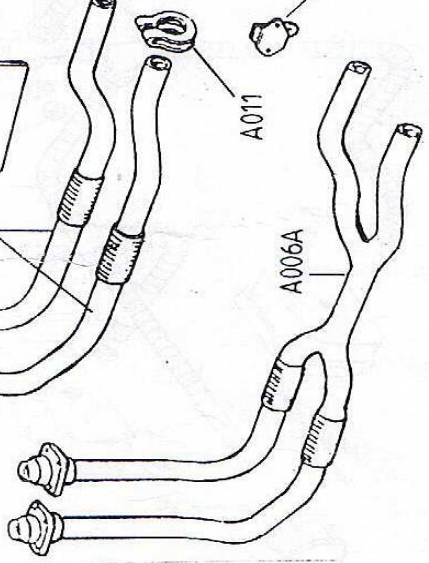

kat.č.	Jag.č	Díl
A 001 E		Výfuk kompletní SI+SII
A 002 E		Přední svody ,pár Nerez
A 003 E		Tlumiče výfuku,Nerez
A 004 E		koncovky SI 3.8
A 004 A E	C21841	koncovky SI 4,2 pravá strana
A 004 B E	C21842	koncovka SI 4,2 levá strana
A 005 E		koncovka SII
A 006 A E		Výfukové poturbí pod zadní nápravou,pár
A 006 B E		výfuk kompletní SI+SII
A 006 C E		přední svody 2+2
A 007 E		výfuk kompletní 2+2
A 008	C8397	main silencer rubber mounting,silenblok výfuku
A 008 A E	C26150	main silencer rubber mounting,silenblok výfuku 2+2
A 009 E	JLM9542	rear silencer rubber mounting,zadní silenblok
A 010 E	C18405	azbestos sealing ring for ront,těsnící kroužek svodu
A 011 E	C13063	sponky na výfuk,sada
A 012 E	C17462	tail pipe bracket,držák zadního silenbloku na kar.
A 013 E	C18975	silencer tie plate,držák zadních koncovek
A 014 A E	C18396	přední svod na hlavu
A 014 A	C18397	zadní svod na hlavu
A 015 A E		front pipe RH,přední koleno V-12
A 015 B E		front pipe LH,přední koleno V-12
A 016 A E		inter pipe RH,přední svod V-12
A 016 B E		inter pipe LH,přední svod V-12
A 017 E		silencer,tlumič výfuku V-12
A 018 A E		quad outlet finisher,zadní koncovka V-12 čtyřka
A 018 B E	C41278SS	dual outlet finisher,zadní koncovka V-12 dvojka
A 019 E		kompletní výfuk V-12
A 020 E		balance pipe,propojka přední V-12
A 021 E		tail pipe mountaing rubber,silenblok výfuku V-12
A 022 A E		quad outlet rear silencer,zadní tlumič V-12 čtyřka
A 022 B E		dual outlet rear silencer,zadní tlumič V-12 dvojka
A 023 E	BD20439	azbest nad tlumiče výfuku
A 023 A E		azbest nad tlumiče výfuku 2+2
A 024 E	C18695	heat shield,azbest k nádobkám na kapalinu
A 024 A E		azbest k nádobkám spodní SI+II 4.2
A 025 E	C17916	mosazné matky 3/8 UNF na svody
A 026 E	C25812	heat shield,horní kryt alternátoru
A 027 E	C31181	heat shield,zadní kryt alternátoru
A 028 E	C2369	štefty na výfuk 3/8 UNF
A 029 E	C30787	Matky na výfukové potrubí,CU 5/16

A021

A018

A011

A011

A008

A003

A011

A008

A011

A006A

A025

A010

**SERIES 3 V12 MODELS**