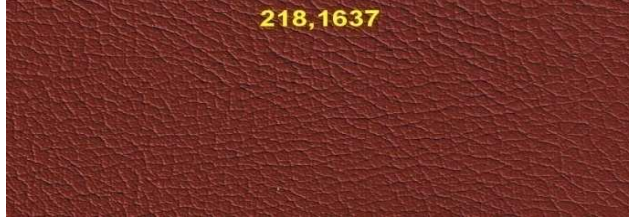

# Čalounický materiál

Koberce/Koženky/Latka/Kuže/Sonnenland/Tenax

Koberce, různé vzory dle vzorníku, ceny od 30 €/m<sup>2</sup>

**Koženka, různé vzory dle vzorníku, ceny od 13 €/bm**  
(šířka 140 cm)

2071511

207,1762

207,2388

207,2799

208,773

208,1011

208,1622

208,1624

208,1758

208,2383

208,2389

208,2392

**Potahové látky na vnitřní stranu střechy atd. Ceny od 44 €/bm  
(šířka 140 cm)**

**Kuže, různé vzory dle vzorníku, ceny od 48 €/m<sup>2</sup>**

java

kieselbeige / pebble beige

magnolia

oriongrau mittel / orion grey medium