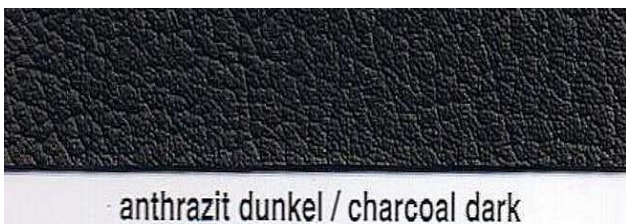

208,2383

208,2389

208,2392

**Potahové látky na vnitřní stranu střechy atd. Ceny od 44 €/bm  
(šířka 140 cm)**

**Kuže, různé vzory dle vzorníku, ceny od 48 €/m<sup>2</sup>**

java

kieselbeige / pebble beige

magnolia

oriongrau mittel / orion grey medium