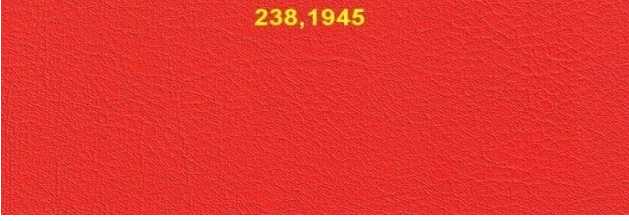

# Čalounický materiál

Koberce/Koženky/Latka/Kuže/Sonnenland/Tenax

Koberce, různé vzory dle vzorníku, ceny od 30 €/m<sup>2</sup>

**Koženka, různé vzory dle vzorníku, ceny od 13 €/bm**  
(šířka 140 cm)

2071511

207,1762

207,2388

207,2799

208,773

208,1011

208,1622

208,1624

208,1758

208,2383

208,2389

208,2392

**Potahové látky na vnitřní stranu střechy atd. Ceny od 44 €/bm  
(šířka 140 cm)**

**Kuže, různé vzory dle vzorníku, ceny od 48 €/m<sup>2</sup>**

java

kieselbeige / pebble beige

magnolia

oriongrau mittel / orion grey medium