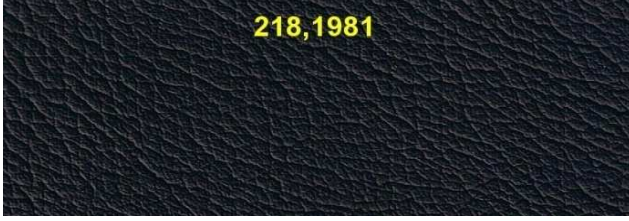

208,2383

208,2389

208,2392

**Potahové látky na vnitřní stranu střechy atd. Ceny od 44 €/bm  
(šířka 140 cm)**

**Kuže, různé vzory dle vzorníku, ceny od 48 €/m<sup>2</sup>**

java

kieselbeige / pebble beige

magnolia

oriongrau mittel / orion grey medium