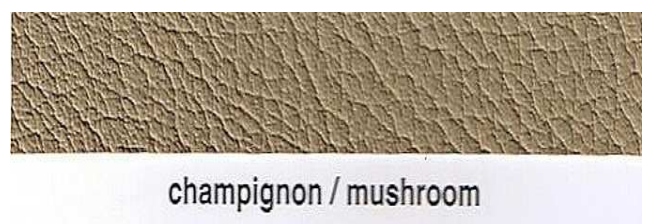

208,2383

208,2389

208,2392

**Potahové látky na vnitřní stranu střechy atd. Ceny od 44 €/bm  
(šířka 140 cm)**

**Kuže, různé vzory dle vzorníku, ceny od 48 €/m<sup>2</sup>**

java

kieselbeige / pebble beige

magnolia

oriongrau mittel / orion grey medium