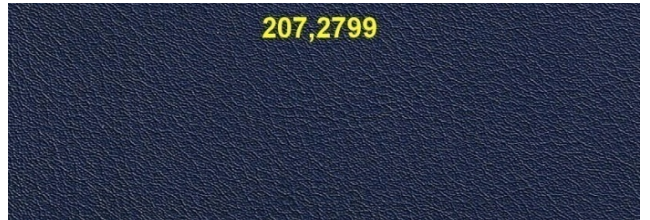

2071511

207,1762

207,2388

207,2799

208,773

208,1011

208,1622

208,1624

208,1758

208,2383

208,2389

208,2392