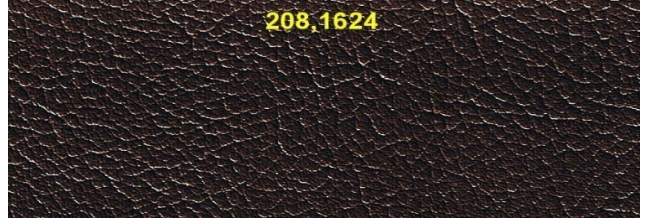

# Čalounický materiál

Koberce/Koženky/Latka/Kuže/Sonnenland/Tenax

Koberce, různé vzory dle vzorníku, ceny od 30 €/m<sup>2</sup>

**Koženka, různé vzory dle vzorníku, ceny od 13 €/bm**  
(šířka 140 cm)

2071511

207,1762

207,2388

207,2799

208,773

208,1011

208,1622

208,1624

208,1758

208,2383

208,2389

208,2392

**Potahové látky na vnitřní stranu střechy atd. Ceny od 44 €/bm  
(šířka 140 cm)**

**Kuže, různé vzory dle vzorníku, ceny od 48 €/m<sup>2</sup>**

java

kieselbeige / pebble beige

magnolia

oriongrau mittel / orion grey medium