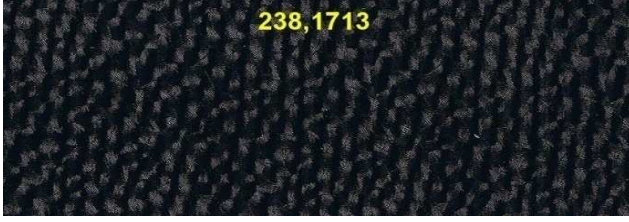

208,2383

208,2389

208,2392

**Potahové látky na vnitřní stranu střechy atd. Ceny od 44 €/bm  
(šířka 140 cm)**

**Kuže, různé vzory dle vzorníku, ceny od 48 €/m<sup>2</sup>**

java

kieselbeige / pebble beige

magnolia

oriongrau mittel / orion grey medium