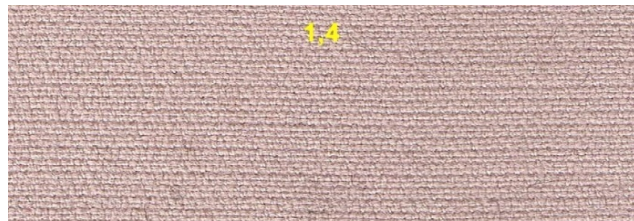

208,2383

208,2389

208,2392

**Potahové látky na vnitřní stranu střechy atd. Ceny od 44 €/bm  
(šířka 140 cm)**

**Kuže, různé vzory dle vzorníku, ceny od 48 €/m<sup>2</sup>**

java

kieselbeige / pebble beige

magnolia

oriongrau mittel / orion grey medium