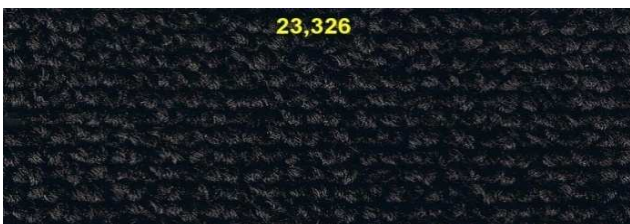

# Čalounický materiál

Koberce/Koženky/Latka/Kuže/Sonnenland/Tenax

Koberce, různé vzory dle vzorníku, ceny od 30 €/m<sup>2</sup>

**Koženka, různé vzory dle vzorníku, ceny od 13 €/bm**  
(šířka 140 cm)

2071511

oriongrau mittel / orion grey medium